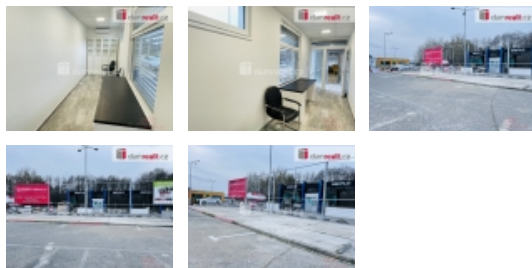

dumrealit.cz[®]

Pronájem obchodních prostor, Hodonín

ČÍSLO ZAKÁZKY: 620196 TYP ZAKÁZKY: pronájem

LOKALITA: Hodonín, Brněnská

Pronájem obchodních prostor, Hodonín

(+ energie, + DPH), Dumrealit.cz Vám zprostředkuje pronájem kancelářských prostor spolu s výstavní nebo prodejní venkovní plochou. Kancelář 12 m (soc. zázemí, nově vystavěno, klimatizace, zabezpečovací zařízení) , prodejní plocha 200 m (zabezpečeno kamerových systémem, možnost úprav, dle dohody).

Prostory se nachází těsně u frekventované silnice směr Hodonín - Brno, okrajová část města. Dobrá viditelnost reklamních ploch, bezproblémové parkování a příjezd do areálu. Možnost ponechání vybavení kanceláře, popřípadně rozšíření výstavních nebo prodejních venkovních ploch. Pro více informací kontaktuje realitní kancelář. Provize realitní kanceláře je ve výši jednoho nájmeného + DPH. Ev. číslo: 619582. Energetický štítek: G