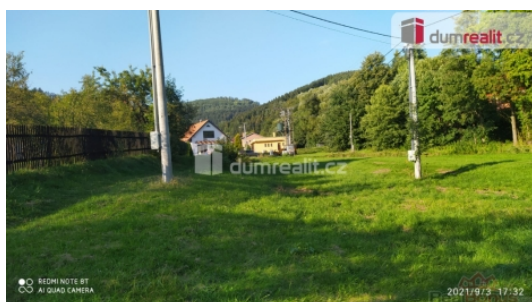

Prodej pozemku , určený k výstavbě RD, Dolní Bečva (okres Vsetín)

Prodej pozemku , určený k výstavbě RD, Dolní Bečva (okres Vsetín)

ČÍSLO ZAKÁZKY: 639786 TYP ZAKÁZKY: prodej

LOKALITA: Dolní Bečva (okres Vsetín)

Prodej pozemku , určený k výstavbě RD, Dolní Bečva (okres Vsetín)

včetně provize RK a právního servisu, Dumrealit.cz Vám zprostředkuje prodej pozemku - parcela o velikosti 900 m v katastru obce Dolní Bečva. Dle územního plánu je určena k výstavbě bydlení. Pozemek se nachází v klidné části obce s dobrou dostupností po zpevněné obecní komunikaci. Inženýrské sítě jsou umístěny přímo na pozemku, nebo v blízkosti. V minulém roce byla v obci vybudována kanalizace s napojením na hranici pozemku. Krásné místo v srdci Beskyd. Majitel nabízí i další pozemek o velikosti 907 m. V případě zájmu nás kontaktujte. Ev. číslo: 639172.

CENA: (za nemovitost) **1 260 000,- Kč**

Informace o nemovitosti

Vlastní pozemek (m2)	900
Druh pozemku	pro bydlení

Nemovitost nabízí

dumrealit.cz

Prodej pozemku , určený k výstavbě RD, Dolní Bečva (okres Vsetín)