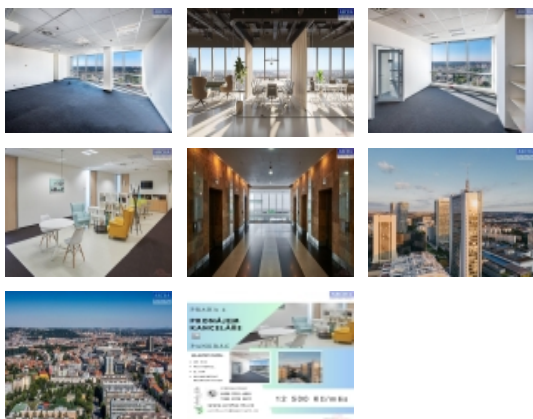

Informace o nemovitosti

Číslo podlaží v domě 9

Počet podlaží objektu 27

Nemovitost nabízí

ARCHA realitní kancelář

Realitní makléř

Černý Milan

Mobil: +420 737 851 059

archa-rk@seznam.cz