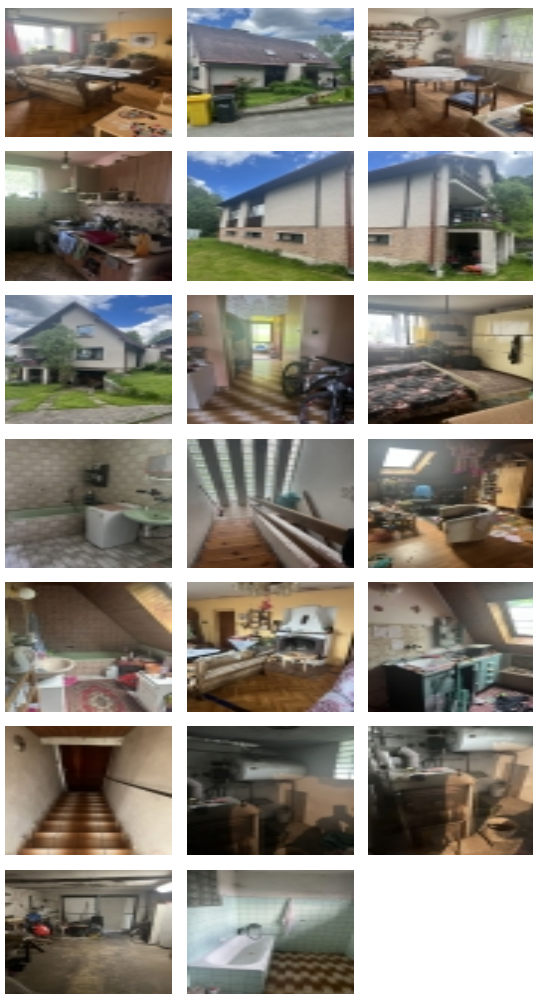

Prodej samostatného RD, 200 m², Teplice nad Metují (okres Náchod)

Prodám rodinný dům s dvěmi bytovými jednotkami

ČÍSLO ZAKÁZKY: 272/3969 TYP ZAKÁZKY: prodej

LOKALITA: Teplice nad Metují (okres Náchod), Na výsluní

Informace o nemovitosti

Číslo podlaží v domě	1
Počet podlaží objektu	2
Celková podlahová plocha (m ²)	200
Druh objektu	cihlová
Stav objektu	dobrý
Energetická třída	G - Mimořádně nevhodná
Vlastnictví	osobní
Počet podlaží pod zemí	1
Vlastní pozemek (m ²)	595
Vybavení	balkon sklep
Umístění objektu	klidná část obce
Ostatní rozvody	Satelit
Vybaveno	Částečně zařízeno
Topení	Ústřední - tuhá paliva
Elektřina	230 V
Plyn	Zaveden
Celková plocha (m ²)	200
Zastavěná plocha (m ²)	135
Plocha parcely (m ²)	595
Užitná plocha (m ²)	200
Plocha zahrady (m ²)	460
Inženýrské sítě	Vodovod Kanalizace Plyn Elektřina