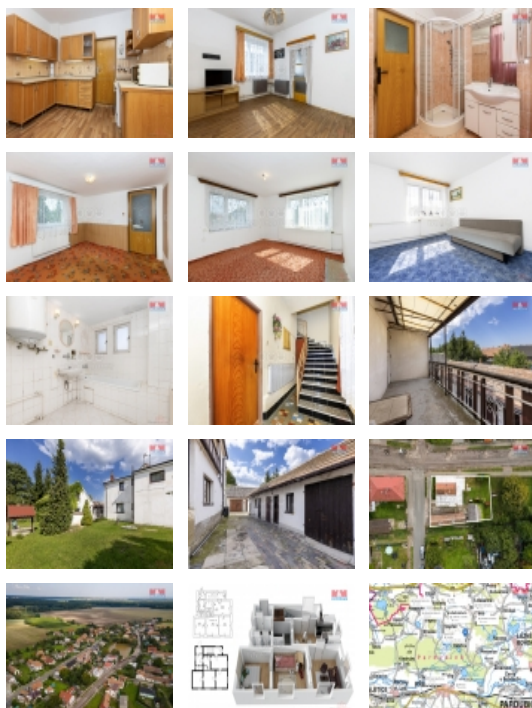

Informace o nemovitosti

Počet podlaží objektu	2
Druh objektu	cihlová
Stav objektu	dobrý
Vlastnictví	osobní
Vlastní pozemek (m²)	450
Vybavení	balkon zahradka
Umístění objektu	centrum
Topení	Lokální - plynové Lokální - tuhá paliva
Doprava	silnice autobus
Elektřina	120 V 230 V 380 V