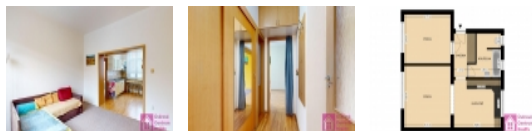

Byt se nachází v 1.NP z celkového počtu 3 podlaží v cihlovém bytovém domě.

Celková užitná plocha bytu je 67 m², s obytnou plochou 56 m².

Dispozice: chodba, dva pokoje, koupelna s toaletou a kuchyň. Půdorys bytu naleznete ve fotogalerii.