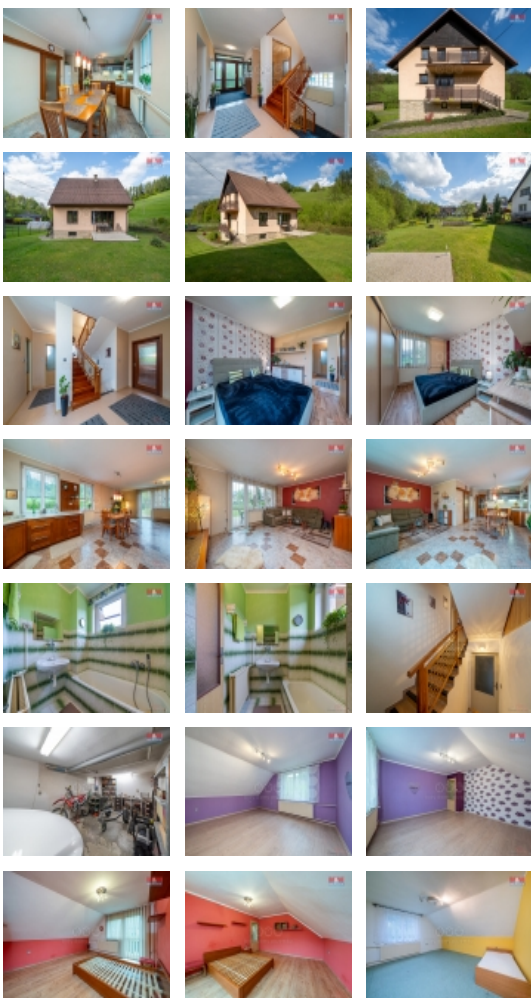

Prodej samostatného RD, 206 m², Ratiboř (okres Vsetín)

M&M reality holding, a.s.

Prodej rodinného domu, 206 m², Ratiboř

ČÍSLO ZAKÁZKY: 870628   TYP ZAKÁZKY: prodej

LOKALITA: Ratiboř (okres Vsetín)

Prodej rodinného domu, 206 m², Ratiboř

Exkluzivně nabízíme ve výhradním zastoupení majitele, prodej rodinného domu v krásném prostředí vsetínských vrchů v obci Ratiboř. Celková rozloha pozemku je necelých 1000m². Lukrativní lokalita okolí obce Ratiboř nabízí klidnou přírodní atmosféru. Dům je dispozičně řešen na dvě samostatné bytové jednotky. Každá svá bytová jednotka má vlastní ložnici, koupelnu a kuchyňskou linku. V podzemním podlaží se nachází sklep o rozloze necelých 100m². Prádelna s vestavěnou vyvýšenou vanou. Kotel na tuhá paliva. Garáž kde je možnost umístit dvě auta. Na pozemku se nachází kopaná studna a na hranici vývod plynu, který je možnost napojit. K domu vede vlastní příjezdová cesta. Nemovitost je ihned k nastěhování. Rodinný dům je skvělou příležitostí pro rodinu s dětmi a domácím mazlíčkem, nebo pro starší pár. Pokud vás tato nabídka zaujala neváhejte kontaktovat makléře, a budeme se těšit na prohlídku s vámi.

Informace o nemovitosti

Počet podlaží objektu	1
Druh objektu	cihlová
Stav objektu	velmi dobrý
Vlastnictví	osobní
Vlastní pozemek (m²)	1000
Vybavení	zahrada
Umístění objektu	klidná část obce
Topení	Lokální - tuhá paliva Jiné
Doprava	vlak silnice autobus