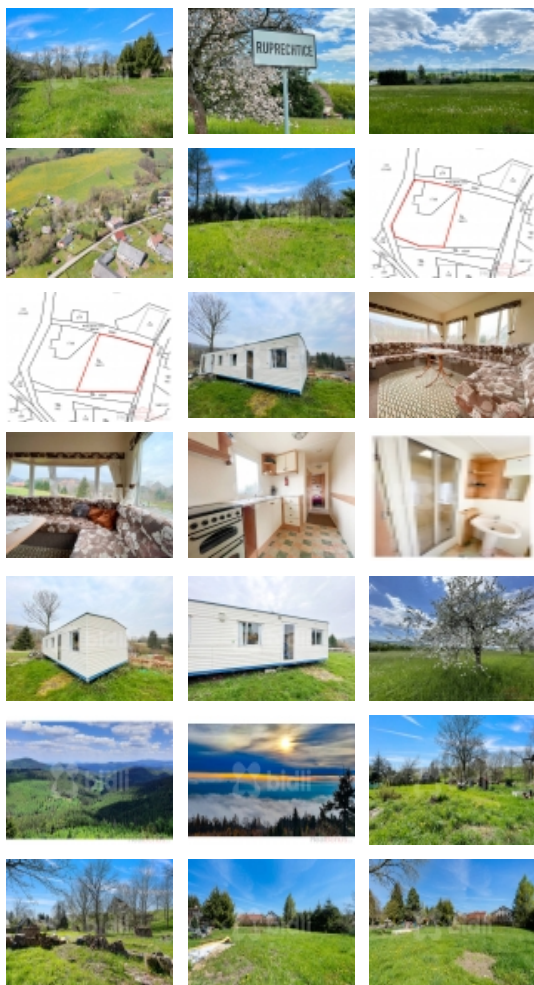

Informace o nemovitosti

Vlastní pozemek (m²)	2212
Doprava	vlak silnice autobus