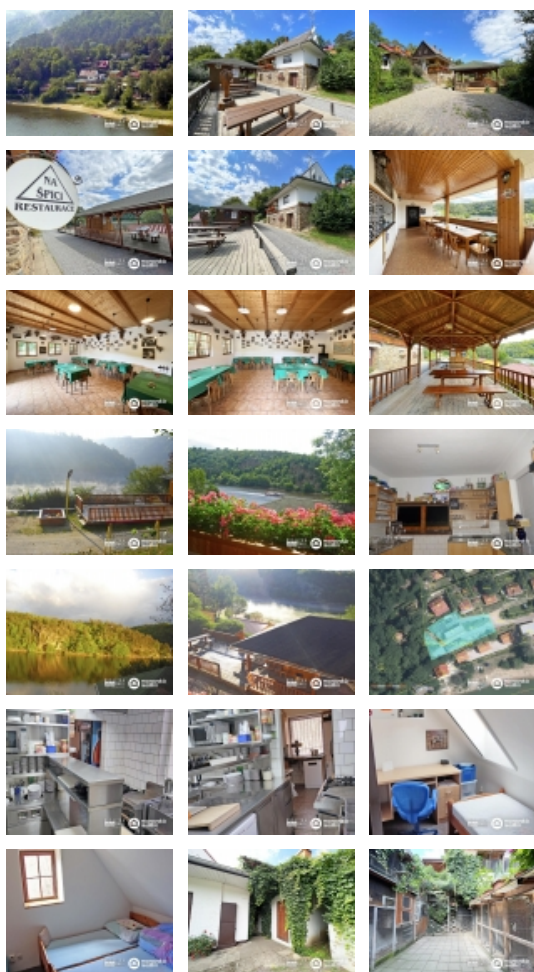

Samostatně stojící dům se rozkládá na vlastním pozemku o rozloze 1015m², z toho je zastavěných 161m² + terasy, vše řádně zkolaudované. Dům je napojen na elektrickou síť a vodu zajišťuje vlastní studna s dostatečnou kapacitou pitné vody. Pro vytápění se používají elektrické přímotopy, krb a klimatizace. Teplá voda je zajišťována výměníkem tepelné energie, který využívá zbytkové teplo z mrazících boxů v suterénu domu.

Rozložení budovy:

- 1.NP: Sklep
- 2.NP: Restaurace, plně vybavená kuchyň, bar, toalety pro muže a ženy
- 3.NP: 4x pokoj

V okolí nemovitosti můžete nalézt bohatou přírodu, cyklostezky, možnosti koupání ve Vranovské přehradě, zastávku parníku, mnoho historických památek - především hradů a zámků a mnoho dalšího. Bítov a jeho okolí je pulsujícím srdcem turistiky v okolí Vranovské přehrady. Obec byla postavena na místě bývalé hradní obory ve 40. letech 20. století, jelikož původní Starý Bítov byl zatopen při výstavbě Vranovské přehrady. Základy obce se nám čas od času znovu ukazují v sušších obdobích nebo při přípravě na jarní tání.

Energetický štítek nebyl dodán, uvádíme proto třídu G.

Právní servis i financování zajistíme. Doporučujeme si tuto exkluzivní nemovitost prohlédnout.

Pro více informací, kontaktujte realitního makléře Tomáše Pospíšila.

Těšíme se na vaši návštěvu!