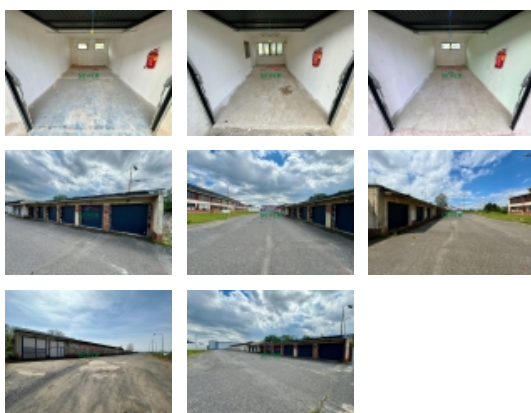

Prodej garáže, Most

Prodej, OV, garáže, Most

ČÍSLO ZAKÁZKY: 3657/3987 TYP ZAKÁZKY: prodej

LOKALITA: Most

Prodej, OV, garáže, Most

Nemovitosti SEVER vám zprostředkují koupi garáží v osobním vlastnictví v Mostě v průmyslové zóně Velebudice, katastrálním území Skyřice. Garáže se nacházejí v oploceném výukovém areálu Střední školy technické. Dohromady je k samostatnému prodeji připraveno 9x garáží s rozměrem 16,4 metru čtverečních. Garáže jsou suché a udržované ve velmi dobrém stavu. Garáže disponují novými stahovacími vraty. Do objektu je přivedena elektřina. Příjezdová cesta je zajištěna po asfaltových a zpevněných komunikacích na základě věcných břemen pro průchod a průjezd. Cena je uváděna za jednotlivou garáž. Pro více detailů prosím kontaktujte přiděleného realitního makléře.

CENA: (za nemovitost) **499 000,- Kč**

Informace o nemovitosti

Číslo podlaží v domě	1
Celková podlahová plocha (m2)	16
Druh objektu	smíšená
Stav objektu	velmi dobrý
Vlastní pozemek (m2)	16
Umístění objektu	okrajová zástavba
Vybaveno	Částečně zařízeno
Elektřina	230 V
Celková plocha (m2)	16
Zastavěná plocha (m2)	16
Plocha parcely (m2)	16
Užitná plocha (m2)	16
Inženýrské sítě	Kanalizace Elektřina
Druh stavby	garáž
Poloha objektu	v bloku