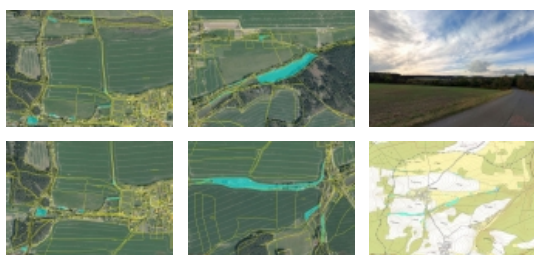

Prodej pozemku 81 753 m<sup>2</sup>, zemědělská půda, Benešovice, Lom u Stříbra (okres Tachov)

## Prodej 4,41 ha půdy v k.ú. Lom u Stříbra

ČÍSLO ZAKÁZKY: 4379      TYP ZAKÁZKY: prodej

LOKALITA: Benešovice, Lom u Stříbra (okres Tachov)

### Prodej 4,41 ha půdy v k.ú. Lom u Stříbra

Nabízíme k prodeji soubor pozemků v k.ú. Lom u Stříbra okr. Tachov o celkové výměře 44 145 m<sup>2</sup>. Parcely jsou tvořeny ornou půdou (2 043 m<sup>2</sup>) a trvalými travními porosty (42 102 m<sup>2</sup>). Po domluvě s vlastníkem je možné separátně odkoupit pouze jednotlivé parcely. Více informací poskytneme emailem nebo telefonicky.