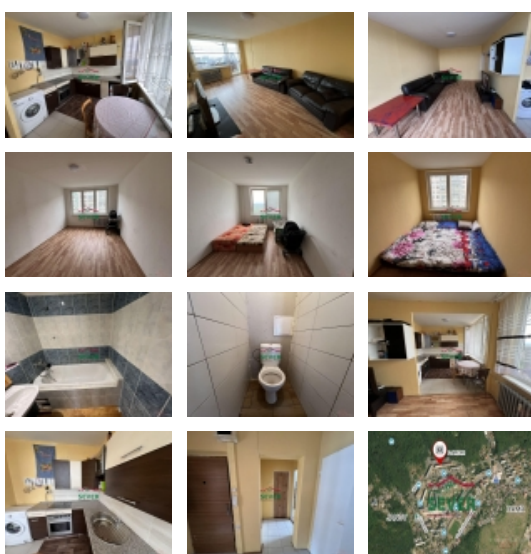

Prodej bytu 4+1, 78 m², OV, Litvínov, Janov (okres Most), ul. Luční

Prodej, byt 4+1, OV, Janov, Litvínov, okr. Most, ul. Luční

ČÍSLO ZAKÁZKY: 4218/3987 TYP ZAKÁZKY: prodej

LOKALITA: Litvínov, Janov (okres Most), Luční

Prodej, byt 4+1, OV, Janov, Litvínov, okr. Most, ul. Luční

Nemovitosti SEVER vám zprostředkují prodej bytu 4+1 v osobním vlastnictví, Janov u Litvínova, okr. Most, ul. Luční. Bytová jednotka, o výměře 78 m², se nachází v sedmém nadzemním podlaží panelového domu s výtahem a jeho součástí je lodžie a komora na chodbě. V bytě jsou plastová okna, na zemi plovoucí podlahy, v kuchyni a na chodbě keramická dlažba. Koupelna a WC jsou samostatné v umakartovém jádru. Kuchyně je propojena s obývacím pokojem. V kuchyni je nová rohová linka, elektrický sporák a prostor na jídelnu. Na chodbě v bytě je šatna. Byt je možné zakoupit na investici i s nájemníky. Dům se nachází 5 minut od Litvínova. Na sídlišti je veškerá občanská vybavenost. V případě zájmu zajistíme optimální financování našimi poradci.

CENA: (za nemovitost) **899 000,- Kč**

Informace o nemovitosti

Dispozice bytu	4+1
Číslo podlaží v domě	7
Počet podlaží objektu	8
Celková podlahová plocha (m ²)	78
Druh objektu	panelová
Stav objektu	dobrý
Energetická třída	D - Méně úsporná
Vlastnictví	osobní
Druh bytu	v panelovém domě
Počet podlaží pod zemí	1
Vybavení	výtah lodžie
Umístění objektu	sídliště
Ostatní rozvody	Kabelová televize Kabelové rozvody
Vybaveno	Částečně zařízeno
Topení	Ústřední - dálkové