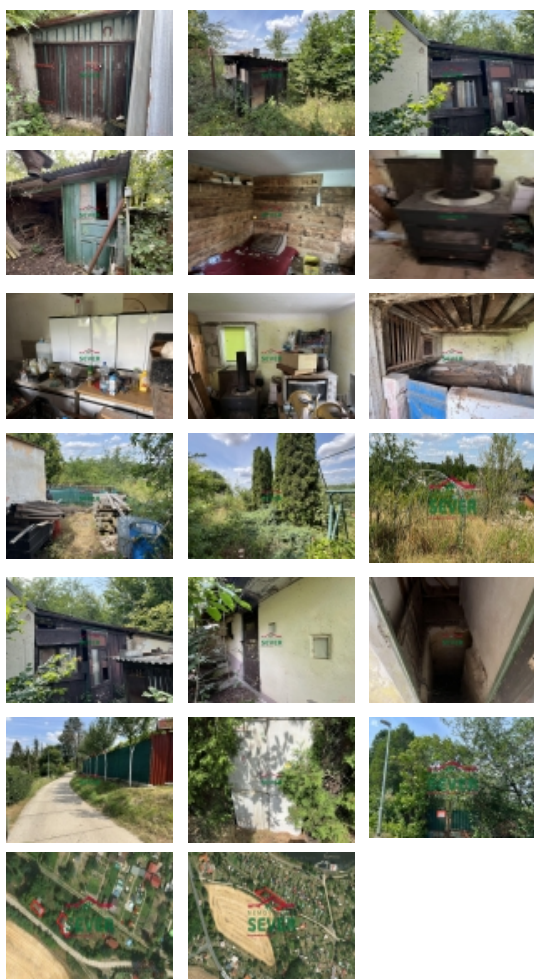

Informace o nemovitosti

Číslo podlaží v domě	1
Vlastní pozemek (m²)	1028
Umístění objektu	klidná část obce
Elektřina	230 V
Celková plocha (m²)	954
Plocha parcely (m²)	1028
Jiné plochy (m²)	74
Druh pozemku	zahrada
Inženýrské sítě	Vodovod Elektřina