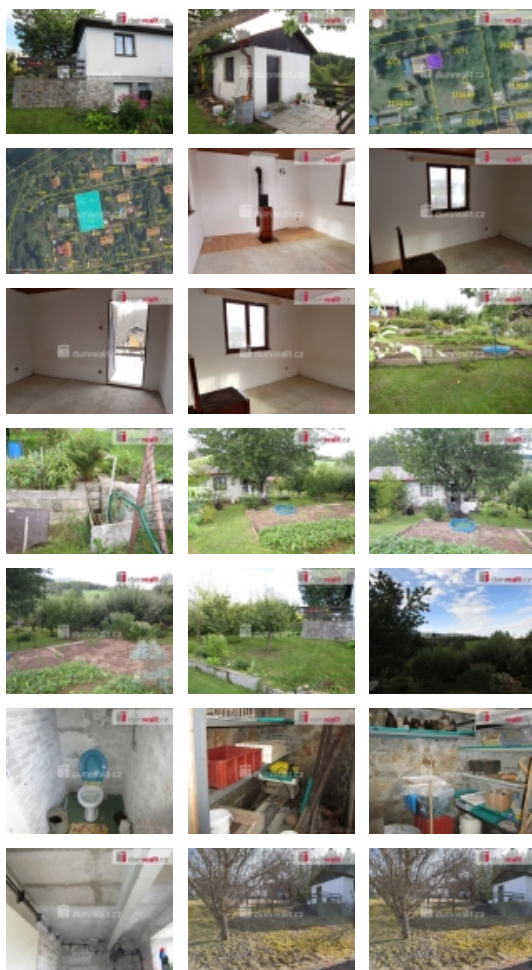

Informace o nemovitosti

Počet podlaží objektu	2
Druh objektu	cihlová
Stav objektu	dobrý
Energetická třída	G - Mimořádně nevhodná
Vlastní pozemek (m2)	395
Užitná plocha (m2)	395