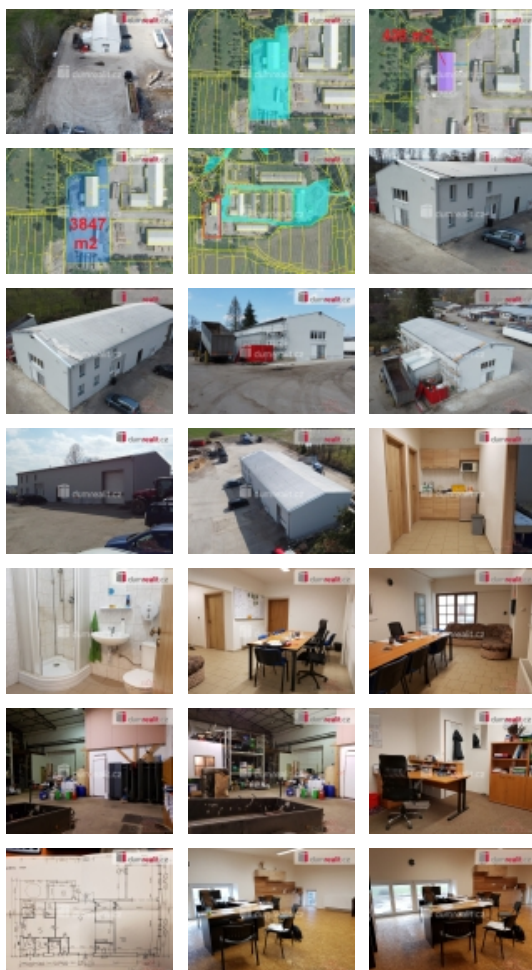

Prodej výrobních prostor, Kaplice, Mostky (okres Český Krumlov)

Cena včetně právního a prodejního servisu, Dumrealit.cz Vám zprostředkuje prodej haly a pozemku o celkové rozloze 5252 m, v průmyslovém areálu Mostky, 2,5 km od města Kaplice. Jedná se o objekt o zastavěné ploše 405 m, aktuálně využívaný jako servis a údržba nákladních vozů a techniky, plus kanceláře a zázemí pro personál. Přilehlá plocha o 3847 m je z větší části zpevněná a upravená pro provoz kamionů a jiné těžké techniky. Přístup k nemovitosti je po obecních pozemcích viz foto. Součástí nabídky může být dohoda o zateplení a fasádě, která je ve fázi příprav. Bližší info u RK. Ev. číslo: 633437. Energetický štítek: E (154 kWh/m2/rok).

CENA: (za nemovitost) **19 000 000,- Kč**

Informace o nemovitosti

Počet podlaží objektu	1
Druh objektu	smíšená
Stav objektu	dobrý
Energetická třída	E - Nehospodárná
Vlastní pozemek (m2)	4252
Umístění objektu	sídlíště
Vybaveno	Nezařizeno
Počet míst k parkování	10
Zastavěná plocha (m2)	405
Užitná plocha (m2)	4252
Druh prostor	Výrobní