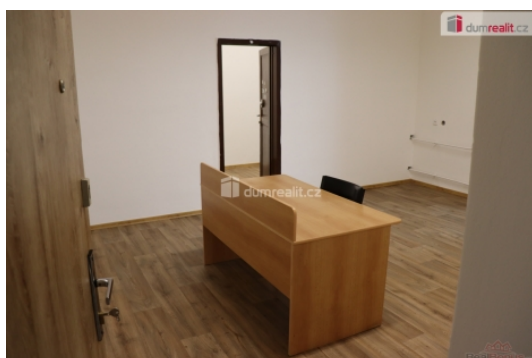

Pronájem obchodních prostor, Břeclav

dumrealit.cz®