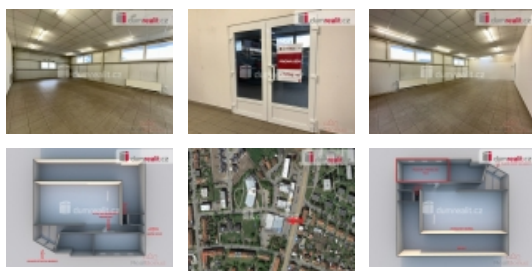

dumrealit.cz[®]

Nemovitost nabízí

dumrealit.cz

Pronájem obchodních prostor, Břeclav

ČÍSLO ZAKÁZKY: 646196 TYP ZAKÁZKY: pronájem

LOKALITA: Břeclav, Lidická

Pronájem obchodních prostor, Břeclav

(+ zálohy 3.000,- Kč), Dumrealit.cz Vám zprostředkuje pronájem obchodního prostoru o velikosti 75m, obdélníkového tvaru cca 12,5x6 . Nabízený prostor se nachází v budově v centru Břeclavi, přímo u hlavní cesty, ulice Lidická. Jedná se o samostatný, uzamykatelný prostor, který dříve sloužil jako showroom okna x dveře. Sociální zázemí je k dispozici přímo naproti prostoru. Prostor lze využít jako prodejnu, showroom, zázemí pro e-shop apod. . Nájemné činí 15.000,- Kč, dále budou nájemníkovy účtovány zálohy 3.000,-Kč. Prostor má vlastní elektroměr, takže bude prováděno vyúčtování dle skutečné spotřeby a vytápění bude vyúčtováno dle podlahové plochy. Dostatek parkovacích míst k dispozici na parkovišti přímo u budovy. Při podpisu smlouvy bude požadována úhrada vratné kauce ve výši 36.000,- Kč, nájemné a zálohy 18.000,- Kč a provize RK ve výši jednoho nájemného + DPH. Prostor je volný, k okamžitému užívání. V případě dotazů či domluvení prohlídky mě kontaktujte. Ev. číslo: 645582. Energetický štítek: G