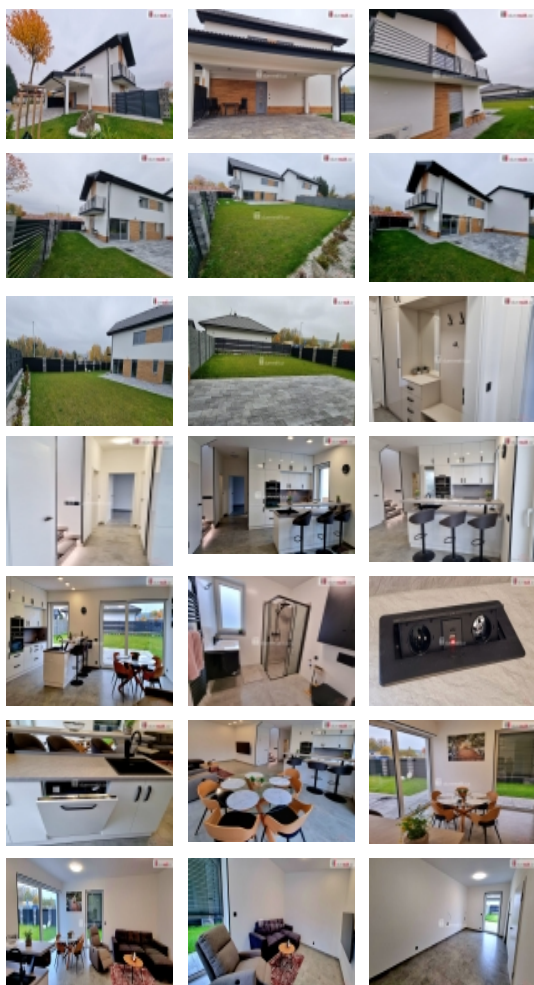

### Prodej samostatného RD, 160 m<sup>2</sup>, Velká Hledsebe, Malá Hledsebe (okres Cheb)

informace v realitní kanceláři, Dumrealit.cz Vám zprostředkuje prodej novostavby rodinného domu v obci Malá Hledsebe u Mariánských Lázní. Dům byl vystavěn v roce 2024. Jedná se o moderní dvoupodlažní objekt. Dispozičně je dům řešen jako 5+kk. K dispozici je dále 2 x koupelna (vana+ sprchový kout), 2 x WC vše v luxusním designovém provedení. Podsvícené mramorové schodiště. Technická místnost a půdní prostory. Rozsáhlá terasa je přístupná ze všech pokojů na přízemí. Okna v budově jsou trojsklo v moderní šedé barvě. Součástí prodeje jsou moderní venkovní žaluzie. Zdroj vody je řešený vlastním vodovodním vrtem (30 m) a výhřev je zajištěný tepelným čerpadlem. Nemovitost nabízí 3 zastřešená parkovací místa. Dům je kompletně dokončený vč. kuchyňské linky s kuch.ostrůvkem a nejmodernějšími spotřebiči. Jídelní stůl se židlemi, relaxační elektrické polohovací křeslo, sedací souprava, vnitřní dveře s obložkami, kompletně vybavená designová předsíň - vestavěné skříňe, magnetické zámky na dveřích, vytápěné podlahy. Venkovní prostory nabízejí dokončené hliníkové oplocení s extra vstupní bránou, 2 venkovní přípojky na vodu, venkovní zásuvka na dobíjení el.aut a dokončené terénní úpravy. Dům je napojen na obecní kanalizační řád. Obec Malá Hledsebe se stala v posledních letech velmi žádanou a atraktivní lokalitou pro výstavbu rodinných domů. V případě, že hledáte bydlení v mimořádně atraktivní a klidné lokalitě s dostupnou občanskou vybaveností, mohou Vám tuto nemovitost jen doporučit. Obec Malá Hledsebe je ve velmi dobré dopravní dostupnosti do centra Mariánských Lázní. Autem dojedete do centra Mariánských Lázní během pěti minut. V obci se nachází obecní úřad, obchod, pohostinství, základní škola a školka. Zprostředkování hypotečního úvěru je pochopitelně samozřejmostí. Doporučujeme. Ev. číslo: 647783. Energetický štítek: C (115 kWh/m<sup>2</sup>/rok).