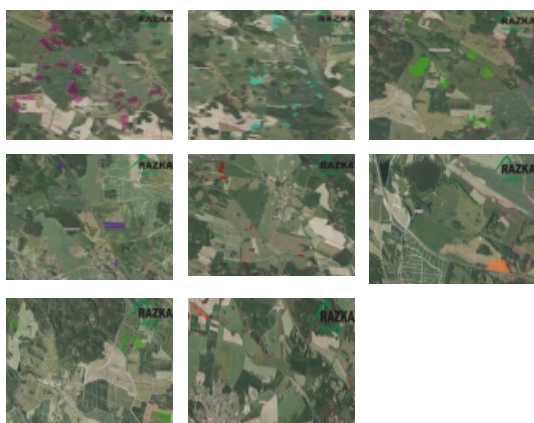

Prodej pozemku 828 949 m2, zemědělská půda, Klatovy

Zemědělské pozemky 82,8 hektarů na Klatovsku

ČÍSLO ZAKÁZKY: PS222022 TYP ZAKÁZKY: prodej

LOKALITA: Klatovy

Zemědělské pozemky 82,8 hektarů na Klatovsku

Nabízíme exklusivně k prodeji soubory zemědělských pozemků v okrese Klatovy. Převážná většina je kvalitní orná půda (55,2 ha), menší část trvalý travní porost (19,9 ha) a ostatní plocha (7,7 ha). Jedná se celkem o osm katastrálních území: Břežany, Horažďovice, Horažďovická Lhota, Jetenovice, Třebomyslice u Horažďovic, Velešice u Pačejova, Velký Bor u Horažďovic a Pačejov. Pozemky je možné koupit i po menších částech, celých katastrech nebo jako celek. Uvedená cena platí při koupi pouze orné půdy. Cena za části bude stanovena individuálně. Rádi vám poskytneme na dotaz detailní informace a seznam prodávaných pozemků.