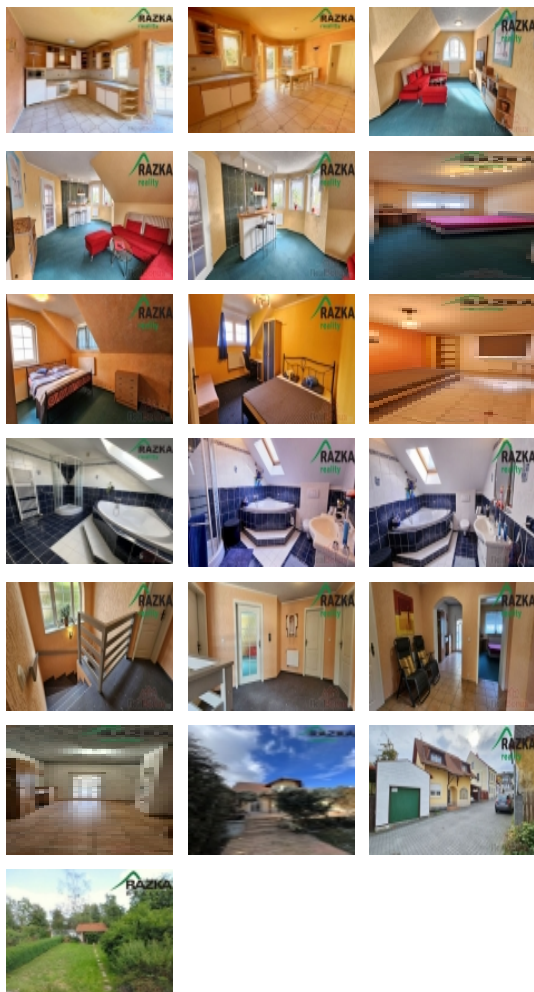

Nemovitost nabízí

Realitní Samoobsluha s.r.o.

Osadní 1053/28
Holešovice
Praha 7
17000