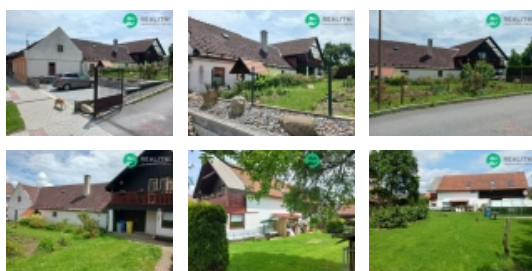

Prodej blokového RD, 468 m², Horní Cerekev (okres Pelhřimov)

Nemovitost nabízí

Realitní Samoobsluha s.r.o.

Osadní 1053/28
Holešovice
Praha 7
17000

Realitní makléř

Tereza Tomášková

Mobil: +420 778 401 191

tereza.tomaskova@realitni-samoobsluha.cz

Rodinný dům

ČÍSLO ZAKÁZKY: RS312608 TYP ZAKÁZKY: prodej

LOKALITA: Horní Cerekev (okres Pelhřimov), Tyršova

Rodinný dům

Zastavěná plocha a dvůr - 468m².

Okolní pozemky- 1247m².

Parkovací stání pro čtyři vozidla.

CENA: (za nemovitost) **5 500 000,- Kč**

Informace o nemovitosti

Číslo podlaží v domě	1
Celková podlahová plocha (m ²)	468
Druh objektu	smíšená
Stav objektu	dobrý
Energetická třída	G - Mimořádně neekonomická
Vlastní pozemek (m ²)	1247
Vybavení	lodžie sklep
Vybaveno	Částečně zařízeno
Celková plocha (m ²)	468
Plocha parcely (m ²)	1247
Užitná plocha (m ²)	468
Druh stavby	rodinný dům, rekreační chalupa, rekreační pozemek

Prodej blokového RD, 468 m², Horní Cerekev (okres Pelhřimov)

Poloha objektu

v bloku