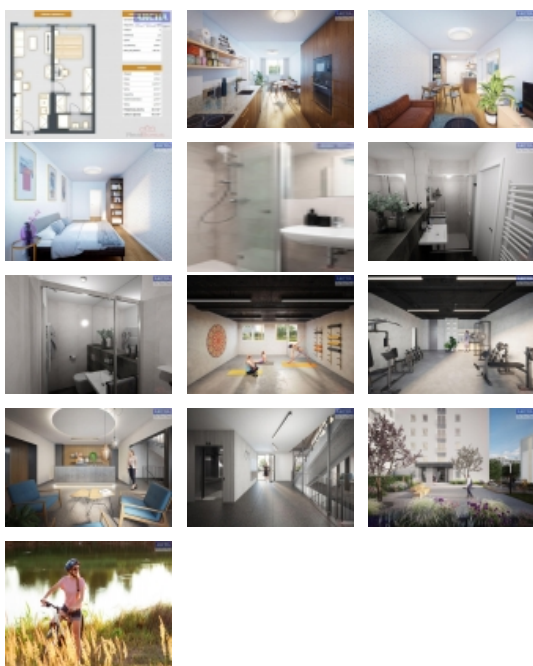

Nemovitost nabízí

ARCHA realitní kancelář