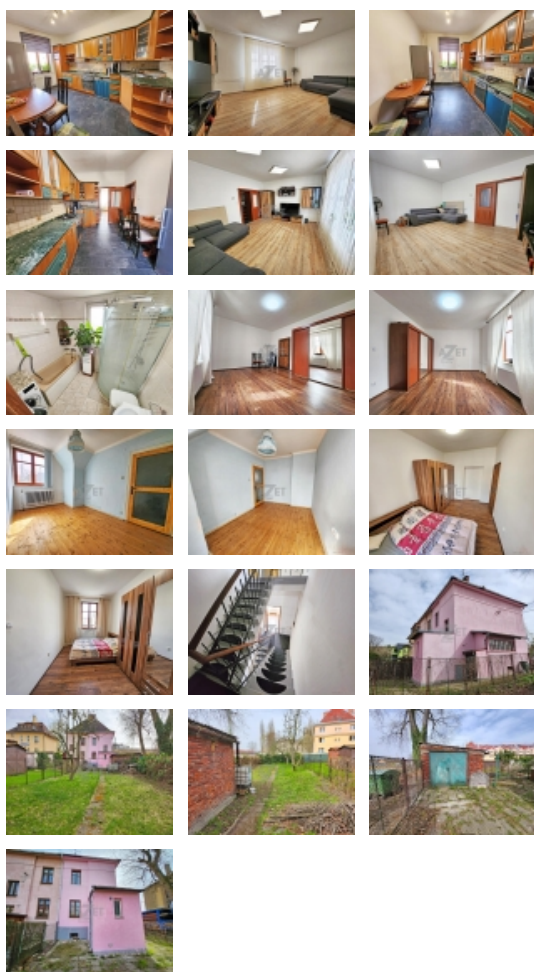

Informace o nemovitosti

Číslo podlaží v domě	1
Počet podlaží objektu	3
Celková podlahová plocha (m2)	110
Druh objektu	cihlová
Stav objektu	dobrý
Energetická třída	G - Mimořádně ne hospodárná
Počet podlaží pod zemí	1
Vlastní pozemek (m2)	429
Vybavení	sklep
Umístění objektu	centrum
Vybaveno	Částečně zařízeno
Topení	Lokální - plynové
Elektřina	230 V
Plyn	Zaveden
Připojení na internet	Jiné