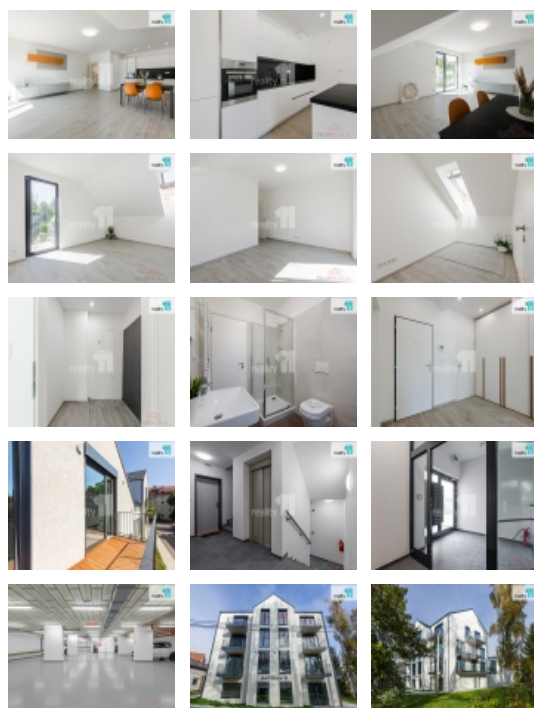

CENA: (za nemovitost) **8 750 000,- Kč**

Informace o nemovitosti

Dispozice bytu	3+kk
Číslo podlaží v domě	3
Počet podlaží objektu	3
Celková podlahová plocha (m2)	100
Druh objektu	skeletová
Stav objektu	novostavba
Energetická třída	C - Úsporná
Vlastnictví	osobní
Vybavení	balkon

Nemovitost nabízí

Reality 11