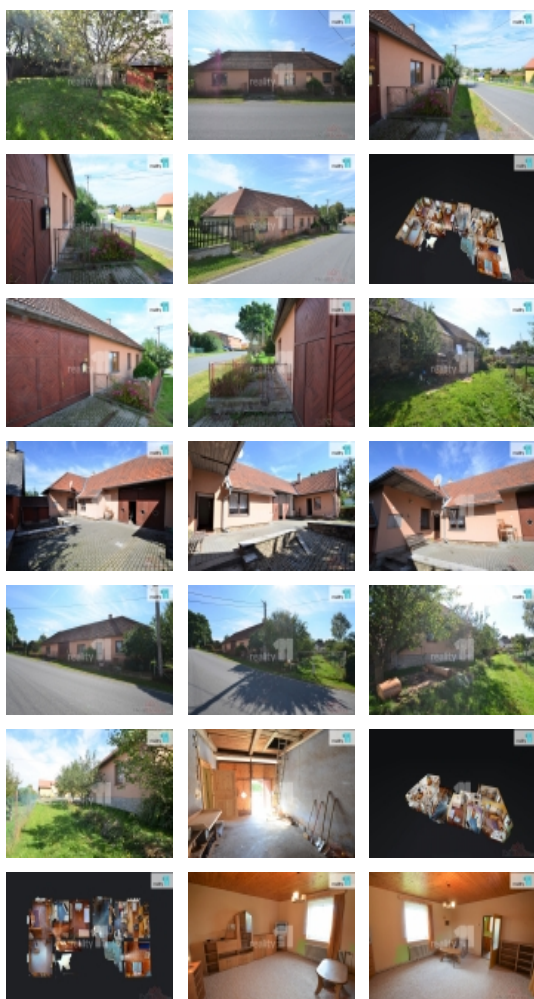

Prodej samostatného RD, 164 m², Vyskytná (okres Pelhřimov)

Prodej samostatného RD, 164 m², Vyskytná (okres Pelhřimov)

ČÍSLO ZAKÁZKY: 23347   **TYP ZAKÁZKY:** prodej

LOKALITA: Vyskytná (okres Pelhřimov)

Prodej samostatného RD, 164 m², Vyskytná (okres Pelhřimov)

, Reality 11 Vám zprostředkují koupi prostorného rodinného domu se dvěma bytovými jednotkami v obci Vyskytná u Pelhřimova. Jedná se o velmi zajímavý dům s první bytovou jednotkou o dispozici 2+1 o výměře 85m a druhou bytovou jednotkou 1+1 o výměře 56m. Z obou jednotek je vstup na prostornou dlážděnou terasu. Tento dům je vhodný pro rodinné bydlení. V letech 2005 - 2006 prošel dům rekonstrukcí (nová plastová okna, nová terasa, dům zateplen, nová fasáda, nové rozvody vody a odpadů, nové rozvody elektřiny). Dům je ve velmi dobrém a udržovaném stavu a je připraven k okamžitému nastěhování. Z inženýrských sítí je do domu zavedena elektřina 220V, 380V; obecní vodovod, odpad je napojen na obecní kanalizaci, vytápění je řešeno ústředním topením (kotel na tuhá paliva), dále je využíván krb k vytápění bytu 1+1, u domu je také zřízena přípojka plynu (zatím nevyužívaná). Dispoziční členění domu: průjezd z komunikace - garáž; bytová jednotka 1+1 (vstupní chodba, koupelna, samostatné WC, obývací pokoj s kuchyňským koutem, spíž, ložnice; bytová jednotka 2+1 (vstupní chodba, samostatné WC, chodba, koupelna, kuchyň, spíž, obývací pokoj, ložnice. Dále je na dům napojena technická místnost, dílna a sklad o celkové ploše 120m. Je zde také rozlehlý půdní prostor k dalšímu využití pro nového vlastníka. Celková plocha pozemku včetně zastavěné plochy je 1139m a z toho využití pro zahradu 488m. K dispozici pro Vás máme zpracovanou 3Dvirtuální prohlídku celého domu od společnosti 3Dvirtualcz, kde díky ní si můžete dům projít z pohodlí svého domova kdykoliv a na základě toho se rozhodnout, zda budete mít zájem si dům projít osobně. V případě jakéhokoliv dotazu jsem Vám k dispozici. Ev. číslo: 23347. Energetický štítek: F (200 kWh/m²/rok).

CENA: (za nemovitost) **4 995 000,- Kč**

Informace o nemovitosti

Počet podlaží objektu	1
Celková podlahová plocha (m²)	164
Druh objektu	cihlová
Stav objektu	dobrý