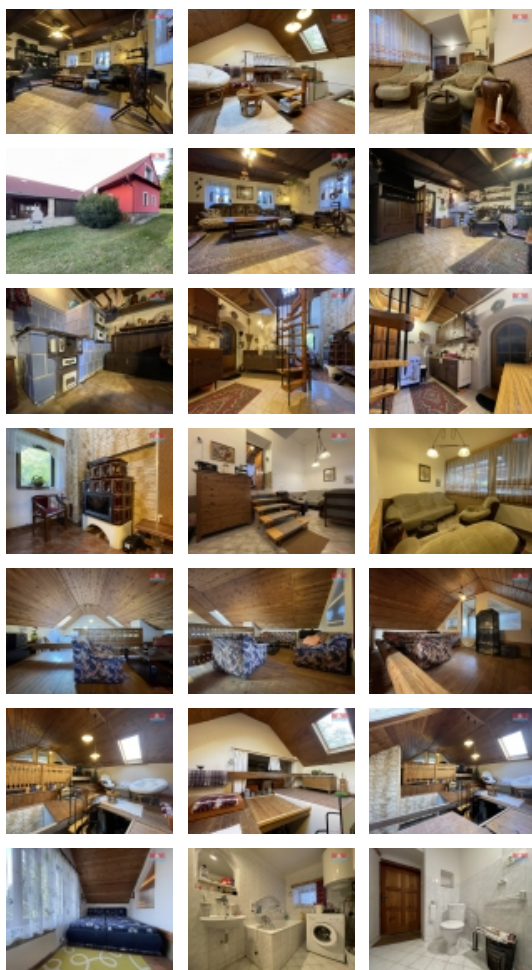

Informace o nemovitosti

Počet podlaží objektu	1
Druh objektu	smíšená
Stav objektu	velmi dobrý
Vlastnictví	osobní
Vlastní pozemek (m²)	2952
Vybavení	sklep
Umístění objektu	okrajová zástavba
Vybaveno	Nezařizeno
Topení	Lokální - tuhá paliva
Doprava	silnice autobus