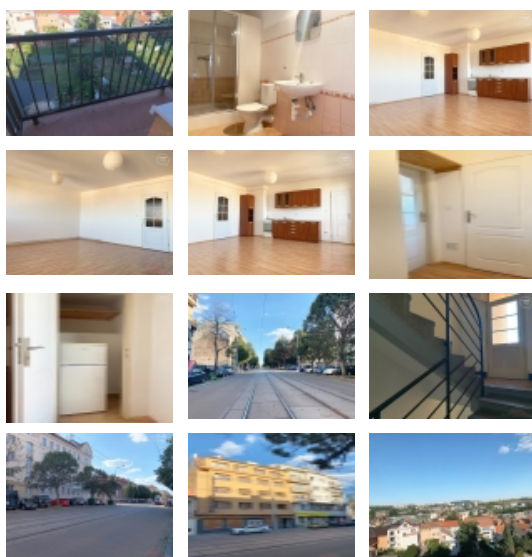

Nemovitost nabízí

VITOM realty a finance v.o.s.

Příkop 4, Brno, 602 00