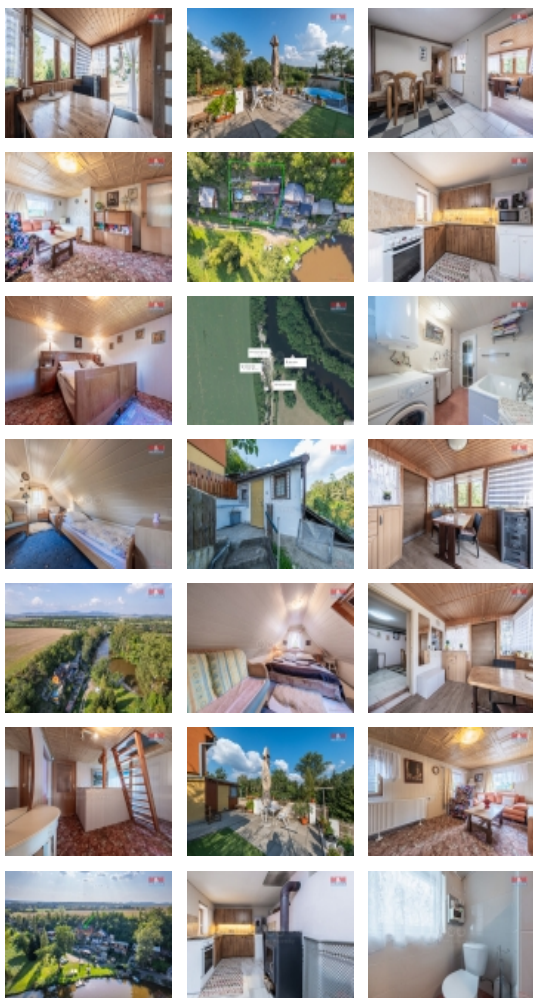

Informace o nemovitosti

Počet podlaží objektu	2
Druh objektu	smíšená
Stav objektu	dobrý
Vlastnictví	osobní
Vlastní pozemek (m²)	537
Umístění objektu	klidná část obce
Topení	Lokální - elektrické