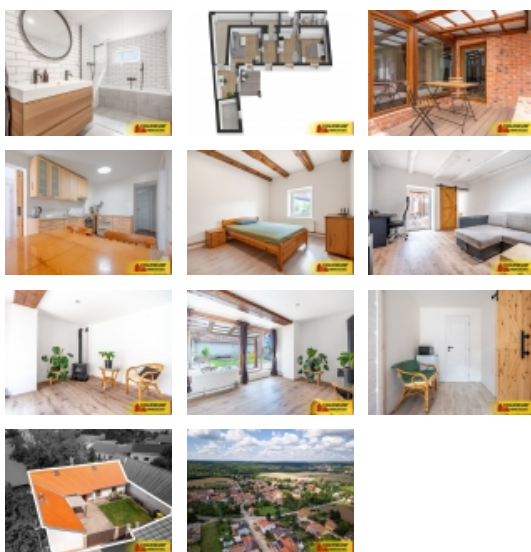

Informace o nemovitosti

Nemovitost nabízí

COLOSEUM NEMOVITOSTI

S.R.O.