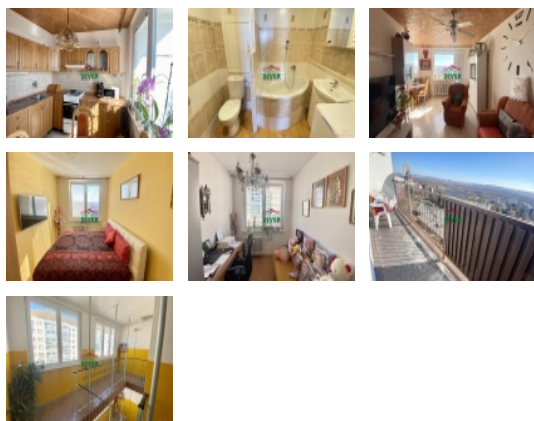

Prodej bytu 4+1, 86 m², OV, Litvínov, Janov (okres Most), ul. Luční

Prodej, byt 4+1, OV, Litvínov - Janov, ul. Luční

ČÍSLO ZAKÁZKY: 3115/3987 TYP ZAKÁZKY: prodej

LOKALITA: Litvínov, Janov (okres Most), Luční

Prodej, byt 4+1, OV, Litvínov - Janov, ul. Luční

Nemovitosti SEVER vám zprostředkují koupi bytu 4+1 v osobním vlastnictví, situovaného v okrajové části ulice Luční v Litvínovské místní části Janov. Byt prošel kompletní rekonstrukcí. Zděné bytové jádro s vanou je obložené keramickými obklady a keramickou dlažbou, nová kuchyňská linka, nové interiérové dveře. Byt je možné využít jako investiční s možností převzetí spolehlivých solventních nájemníků s vysokým výnosem. Byt, o celkové podlahové ploše 78m², se nachází v sedmém patře panelového domu s výtahem. Dům, ve kterém se byt nachází, má nová plastová okna, nové vchodové dveře. V blízkosti domu najdeme veškerou občanskou vybavenost jako je základní i mateřská škola, obchody, autobusová zastávka a další. Naším klientům zajistíme optimální variantu financování za zvýhodněných podmínek.

CENA: (za nemovitost) **989 000,- Kč**

Nemovitost nabízí

Nemovitosti SEVER s.r.o.

Josefa Skupy 2357, 434 01 Most