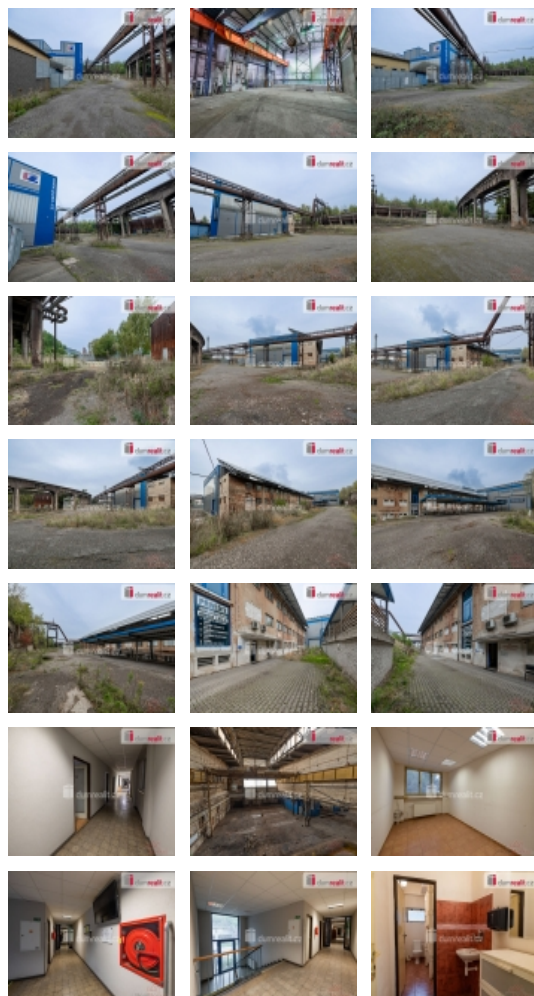

Pronájem výrobních prostor, Kladno

Pronájem výrobních prostor, Kladno

ČÍSLO ZAKÁZKY: 646050 TYP ZAKÁZKY: pronájem

LOKALITA: Kladno, Na Valmetce

Pronájem výrobních prostor, Kladno

, pronájem výrobní a skladovací haly o výměře 8.607 m, kancelářské budovy o třech nadzemních podlažích o celkové výměře 704 m a zpevněné ploše 10.199 m ve velmi žádané lokalitě města Kladna. Skladovací hala je rozdělena do několika lodí, které slouží k výrobě a skladování + několik menších skladů. Každá loď osazena jeřábem. Celý areál oplocen, osvětlen, s dvěma vjezdy. V areálu je 10 krytých parkovacích stání. Kancelářská budova rozdělena do tří nadzemních podlaží, v kterých se nachází 20 samostatných kanceláří, toalety, šatny, koupelny a kompletní zázemí pro zaměstnance. Dále jednoho podzemního podlaží, do kterého jsou přístupové schody a výtah, celý sklepní prostor odvětráván. Objekt na pojen na elektrický proud, městský vodovod, vytápění parovodem.

Možnost pronájmu i jednotlivých lodí.

Doporučuji prohlídku. Ev. číslo: 645436. Energetický štítek: G

CENA: (za měsíc) **1 336 300,- Kč**

Informace o nemovitosti

Počet podlaží objektu	3
Druh objektu	smíšená
Stav objektu	velmi dobrý
Energetická třída	G - Mimořádně nevhodná
Vybaveno	Nezařizováno
Počet míst k parkování	10
Užitná plocha (m2)	9311
Druh prostor	Výrobní