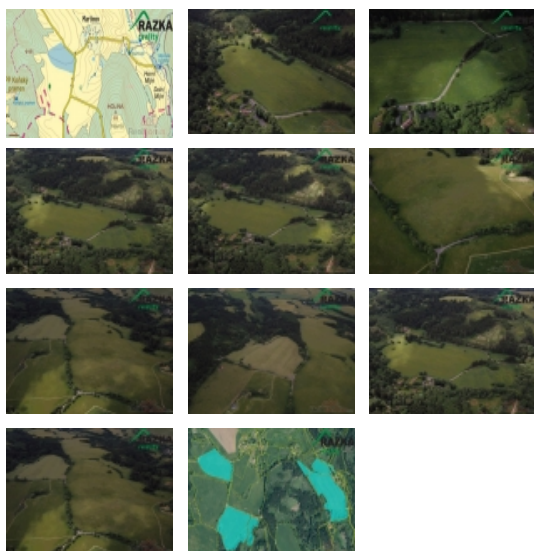

Nemovitost nabízí

Realitní Samoobsluha s.r.o.

Osadní 1053/28
Holešovice
Praha 7
17000