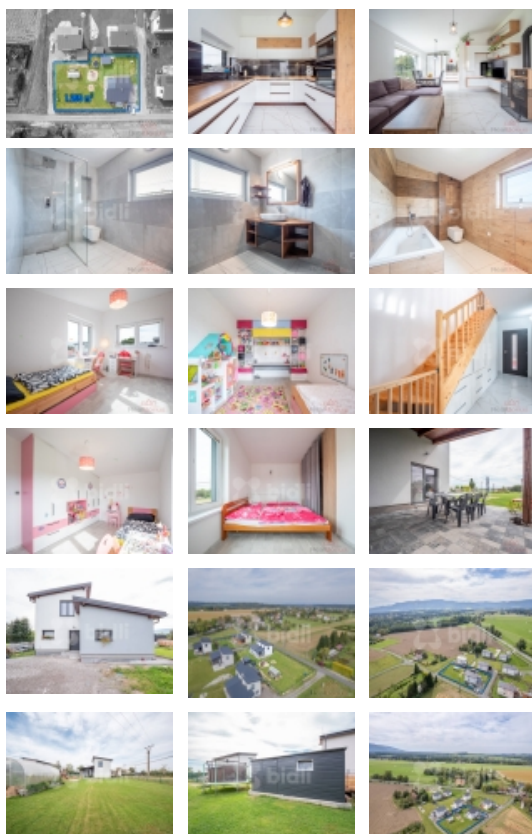

Informace o nemovitosti

Počet podlaží objektu	2
Druh objektu	cihlová
Stav objektu	novostavba
Vlastnictví	osobní
Vlastní pozemek (m²)	1299
Vybavení	terasa zahrada
Umístění objektu	klidná část obce
Telekomunikace	Internet
Ostatní rozvody	Ostatní rozvody
Vybaveno	Částečně zařízeno