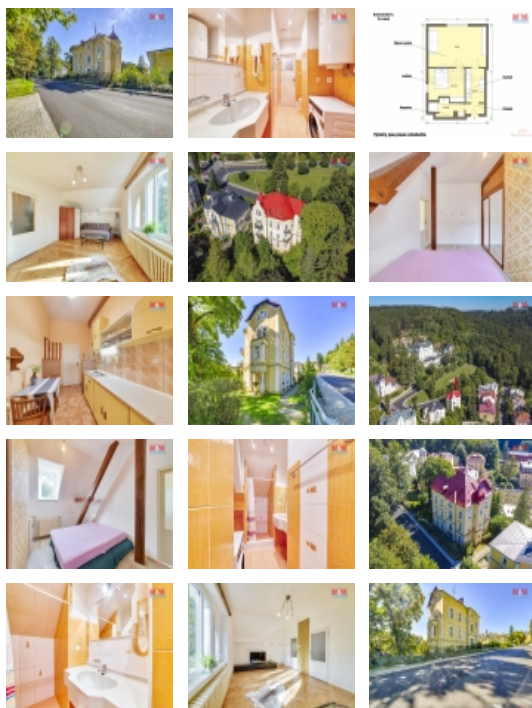

Informace o nemovitosti

Dispozice bytu	2+1
Číslo podlaží v domě	4
Počet podlaží objektu	1
Druh objektu	smíšená
Stav objektu	velmi dobrý
Vlastnictví	osobní
Vybavení	sklep
Umístění objektu	klidná část obce