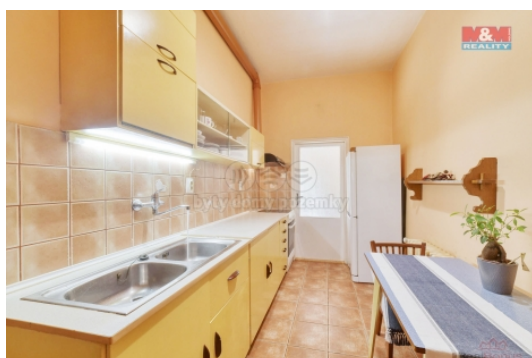

M&M realty holding, a.s.