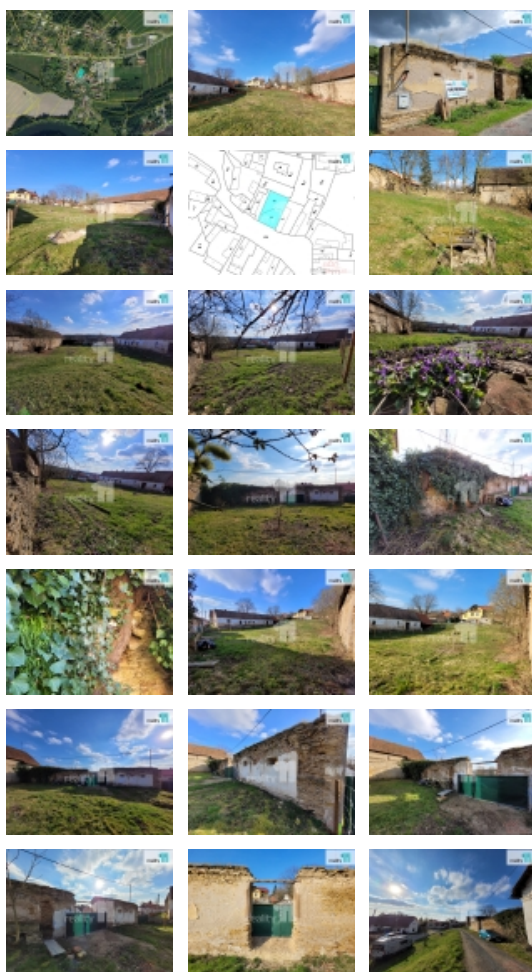

Prodej pozemku , určený k výstavbě RD, Týnec nad Labem, Lžovice (okres Kolín)

Prodej pozemku , určený k výstavbě RD, Týnec nad Labem, Lžovice (okres Kolín)

ČÍSLO ZAKÁZKY: 25233 TYP ZAKÁZKY: prodej

LOKALITA: Týnec nad Labem, Lžovice (okres Kolín)

Prodej pozemku , určený k výstavbě RD, Týnec nad Labem, Lžovice (okres Kolín)

Cena je kompletní včetně právních služeb a provize RK, Reality 11 Vám zprostředkují prodej krásného, slunného, jižně orientovaného pozemku, o výměře 923 m v Týnci nad Labem - Lžovice. Pozemek se nachází na velmi pěkném a klidném místě v okolí původní zástavby. V současné době je veden jako ostatní plocha a v územním plánu města je určen k zástavbě. Pozemek je zatravněn a je zde i vlastní studna. K pozemku je bezproblémový přístup po obecní komunikaci. Veškeré sítě plyn, voda a kanalizace jsou nedaleko od hranice pozemku. Přípojka elektrické energie je již hotová. Pozemek je oplocen a jednou jeho stranou je kamenná zeď bývalého domu, kterou lze samozřejmě odstranit nebo i stylově využít při budoucí výstavbě domu či jako součást atypické budoucí zahrady. Příпустné hlavní využití pozemku je k bydlení v rodinných domech venkovského typu (charakteristické roztroušenou zástavbou, zejména se sedlovou střechou) a koeficient míry využití území KZP = 0,4 (koeficient zastavění plochy), kdy výšková hladina zástavby se stanovuje 9 m nad okolním terénem. V okolí jsou lesy, řeka Labe, rybníky, cyklostezky. V městě Týnec nad Labem je veškerá občanská vybavenost - obecní úřad, pošta, obchody, restaurace, MŠ, ZŠ, knihovna, sportovní hala, tenisové kurty, marina. Lokalita nabízí velmi příjemné, klidné a kvalitní bydlení na krásném místě nedaleko Kolína. Dopravní obslužnost: ČD, BUS. Dopravní dostupnost autem: Kolín 10 min., D11 10 min., Praha 50 min. V případě potřeby Vám zdarma zprostředkujeme velmi výhodné financování. Doporučuji vřele prohlídku na místě. Ev. číslo: 25233.