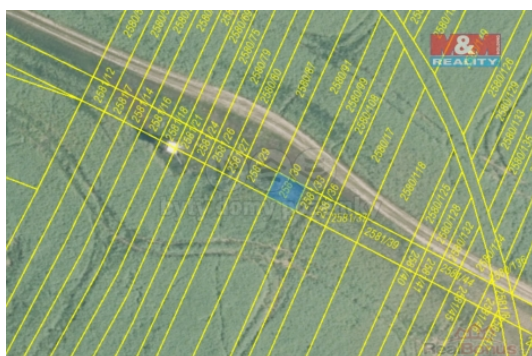

### Prodej pole, 2802 m<sup>2</sup>, Veverská Bítýška

ČÍSLO ZAKÁZKY: 886439 TYP ZAKÁZKY: prodej

LOKALITA: Veverská Bítýška (okres Brno-venkov)

#### Prodej pole, 2802 m<sup>2</sup>, Veverská Bítýška

Nabízíme k prodeji 1/4 zemědělské půdy vedené v katastrálním území Veverská Bítýška. Celková plocha 3 sousedících pozemků je 2802 m<sup>2</sup>, přičemž čtvrtina na prodej je 700 m<sup>2</sup>. Jeden z pozemků, který spojuje další dva je vedený jako cesta a má velikost 30 m<sup>2</sup>. Pro více informací nás neváhejte kontaktovat.