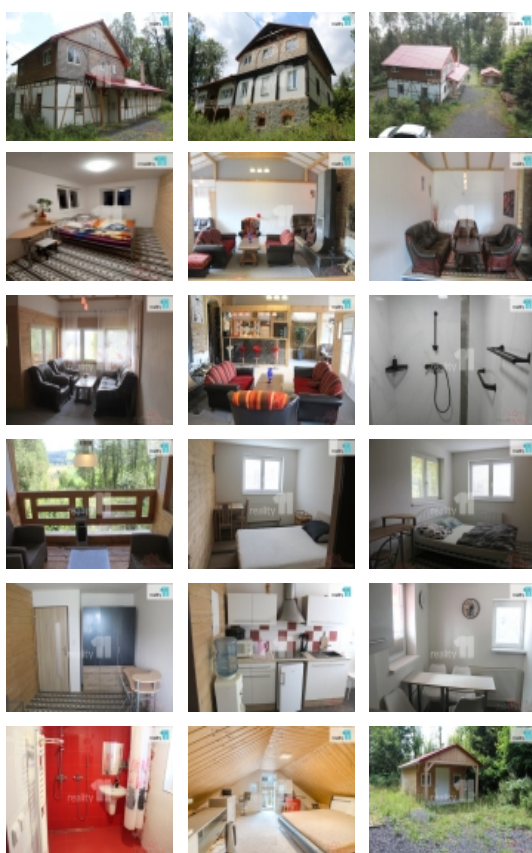

Informace o nemovitosti

Nemovitost nabízí

Reality 11