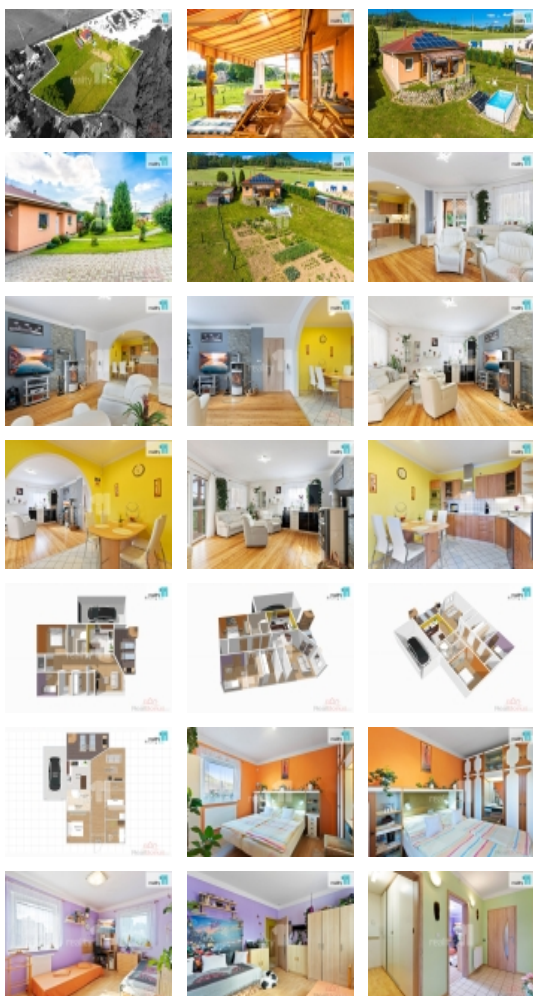

Informace o nemovitosti