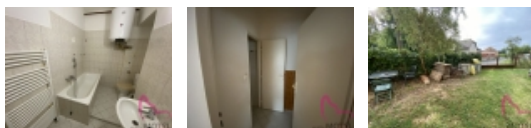

Pronájem bytu 1+1, 0 m2, OV, Petrov nad Desnou (okres Šumperk)

Pronájem bytu 1+1 Petrov nad Desnou

ČÍSLO ZAKÁZKY: 2024022 TYP ZAKÁZKY: pronájem

LOKALITA: Petrov nad Desnou (okres Šumperk)

Pronájem bytu 1+1 Petrov nad Desnou

Pokud nepotřebujete bydlet přímo v Šumperku a hledáte k pronájmu pěkný byt s možností využívat zahradu, zpozorněte. Hledám seriózního nájemníka do přízemního cihlového bytu o velikosti 1+1 (cca 40 m²). Nájem činí 8.200 Kč, paušální platba za teplo, vodu, el. energii, internet je 3.000 Kč. Pokud by v domě nájemník pomohl s vytápěním, popř. občasnou prací na zahradě, je zde další možná úleva na nájmu - dle dohody. Volný od 1. 10. 2024. Peněžitá jistota ve výši 24.600 Kč. Provize ve výši 8.200 Kč. Vážné zájemce zvu na prohlídku. Reality s lehkostí.

CENA: (za měsíc) **8 200,- Kč**

Informace o nemovitosti

Dispozice bytu	1+1
Číslo podlaží v domě	1
Druh objektu	cihlová
Stav objektu	dobrý
Energetická třída	G - Mimořádně nevhodná
Vlastnictví	osobní
Umístění objektu	klidná část obce
Užitná plocha (m²)	40

Nemovitost nabízí

Motýl reality s.r.o.

Zábřežská 786/20
787 01 Šumperk