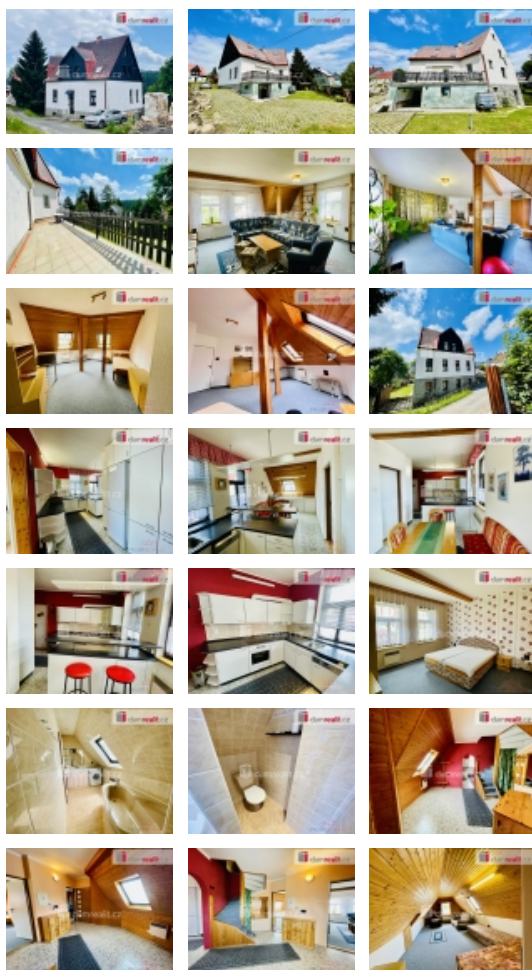

Informace o nemovitosti

Počet podlaží objektu	3
Druh objektu	smíšená
Stav objektu	dobrý
Energetická třída	G - Mimořádně nevhodná
Vlastní pozemek (m2)	507
Počet míst k parkování	7
Účel budovy	Výroba