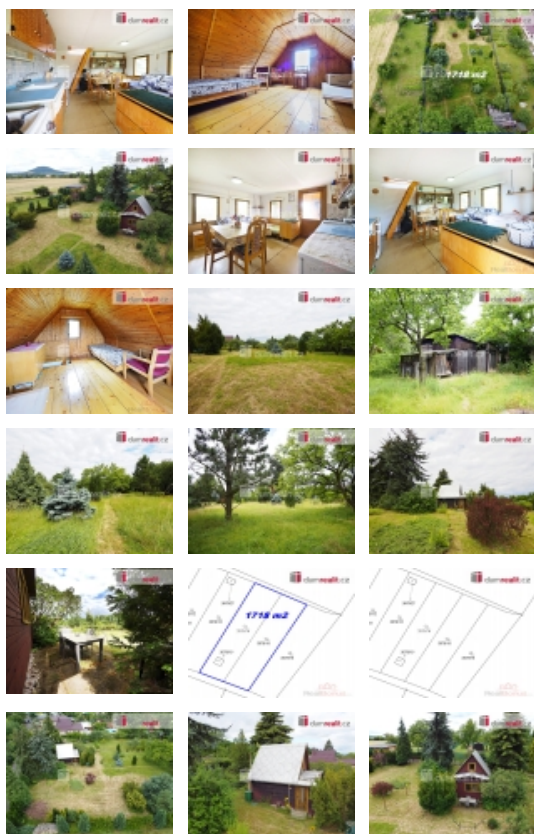

### Prodej rekreačního objektu, Roudnice nad Labem (okres Litoměřice)

, Hledáte možnost rekreace na vlastním? Mám pro Vás nabídku možného prodeje pozemku s chatkou v zahrádkářské kolonii v Roudnici nad Labem, kousek ok kynologického cvičiště. Pozemek je velký 1718 m a dřevěná chata s obytným podkrovím je veliká 16 m. Celý pozemek je oplocený, má dva vjezdy opatřené branou. Na pozemku je dále dřevěná stavba, kůlna a menší dřevěný domek. Zahrada je koncipovaná jako okrasná, lze ji však samozřejmě využívat užitkově. Do chaty je zavedena elektřina a voda přes podružný vodoměr. V přízemí chaty je zádveří chodba a pokoj s kuchyňskou linkou a plynovým sporákem na PB. Po dřevěném schodišti je přístupné podkroví, kde je prostor pro spaní. Příjezd k chatě je částečně zpevněný. Parkování je možné na pozemku. Dle územního plánu se jedná o plochy rekreace s možností stavby do 25 m. Pro bližší informace volejte makléře. Ev. číslo: 647815.

### Informace o nemovitosti

Počet podlaží objektu	2
Druh objektu	dřevěná
Stav objektu	velmi dobrý
Vlastní pozemek (m2)	1708
Užitná plocha (m2)	20

Prodej rekreačního objektu, Roudnice nad Labem (okres Litoměřice)