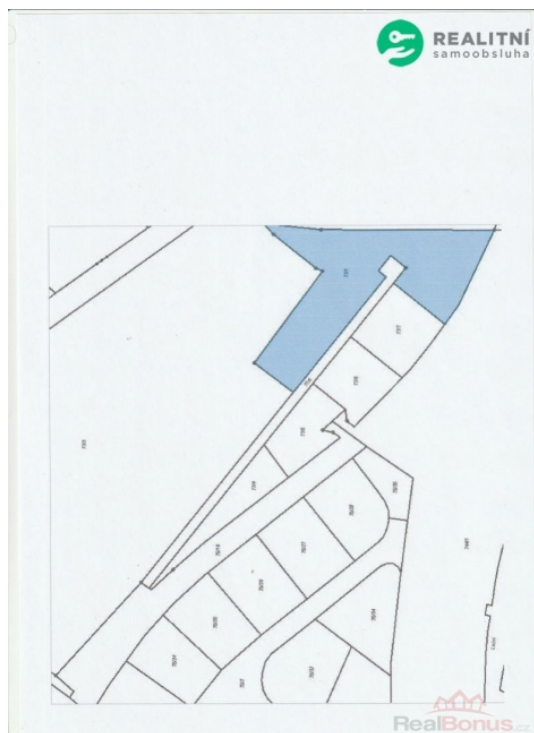

Prodej pozemku 2 845 m², určený pro komerční výstavbu, Mariánské Radčice (okres Most)

Parcela 2845m²

ČÍSLO ZAKÁZKY: RS311031 TYP ZAKÁZKY: prodej

LOKALITA: Mariánské Radčice (okres Most)

Parcela 2845m²

Rovinatá parcela v k.ú. Mariánské Radčice - na části plochy je vzrostlé stromoví - bříza, dub, ovoc. stromy - k vykácení a využití. Výjezd na silnici Litvínov-Lom po parcele 77/8 /stejný vlastník/ , š=4,0m s povrchem zaválcovaný makadam. Na KN bude vloženo právo chůze a jízdy. Na vedlejších parcelách je odsouhlasena stavba ČEZu - přívody el a HDS - bude se osazovat letos na jaře.

CENA: (za nemovitost) **1 390 000,- Kč**

Informace o nemovitosti

Číslo podlaží v domě	1
Vlastní pozemek (m ²)	2845
Celková plocha (m ²)	2845
Plocha parcely (m ²)	2845
Druh pozemku	pro komerční výstavbu

Nemovitost nabízí

Realitní Samoobsluha s.r.o.

Osadní 1053/28
Holešovice
Praha 7
17000

Prodej pozemku 2 845 m2, určený pro komerční výstavbu, Mariánské Radčice (okres Most)

Realitní makléř

Miroslava Kárníková

Mobil: +420 770 183 129