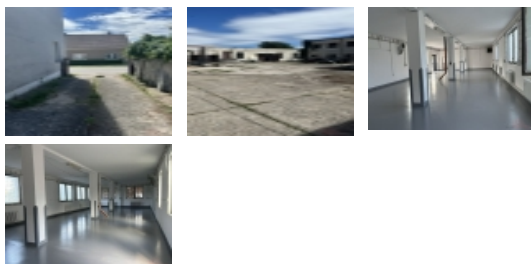

Pronájem komerčního objektu : Průmyslový areál, Sezemice (okres Pardubice)

Pronájem komerčních prostor

ČÍSLO ZAKÁZKY: 410/3969 TYP ZAKÁZKY: pronájem

LOKALITA: Sezemice (okres Pardubice), Jiráskova

Pronájem komerčních prostor

Pronájem komerčních prostor, možné využití, sklady drobná výroba, opravárenský servis. Hal o rozměrech 22x8,2 m2, světlost 3m

CENA: (za měsíc) **15 000,- Kč**

Informace o nemovitosti

Číslo podlaží v domě	1
Počet podlaží objektu	1
Celková podlahová plocha (m2)	180
Druh objektu	cihlová
Stav objektu	dobrý
Energetická třída	G - Mimořádně ne hospodárná
Vlastní pozemek (m2)	200
Umístění objektu	klidná část obce
Vybaveno	Částečně zařízeno
Topení	Ústřední - dálkové
Elektřina	230 V
Celková plocha (m2)	180
Účel budovy	Průmyslový areál
Výrobní plocha (m2)	176
Zastavěná plocha (m2)	200
Plocha parcely (m2)	200
Užitná plocha (m2)	180
Plocha kanceláří (m2)	4
Dílna (m2)	176
Inženýrské sítě	Vodovod Kanalizace Elektřina
Druh stavby	budova/y, hala/y
Poloha objektu	v bloku
Druh prostor	Výrobní

Nemovitost nabízí

Aura reality s.r.o.

Třída Míru 64
Pardubice
53002