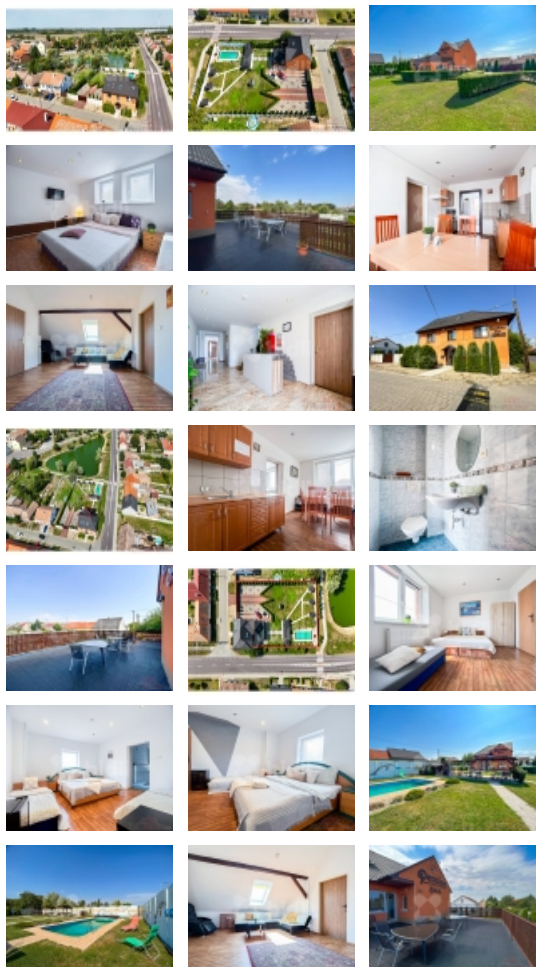

Informace o nemovitosti

Druh objektu	cihlová
Stav objektu	velmi dobrý
Vlastní pozemek (m2)	1625
Vybavení	balkon zahrada
Umístění objektu	klidná část obce