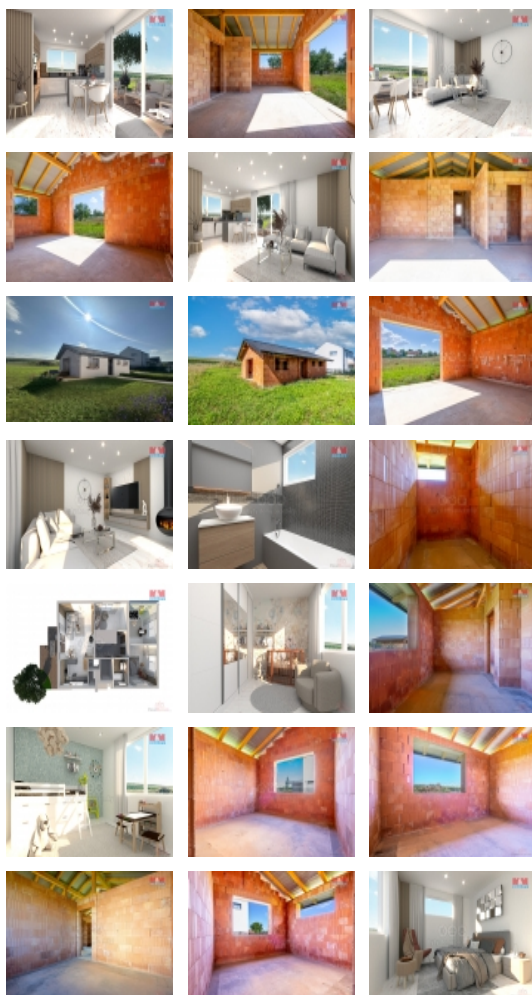

Informace o nemovitosti

Počet podlaží objektu	1
Druh objektu	cihlová
Stav objektu	novostavba
Vlastnictví	osobní
Vlastní pozemek (m2)	914
Umístění objektu	klidná část obce
Doprava	silnice autobus