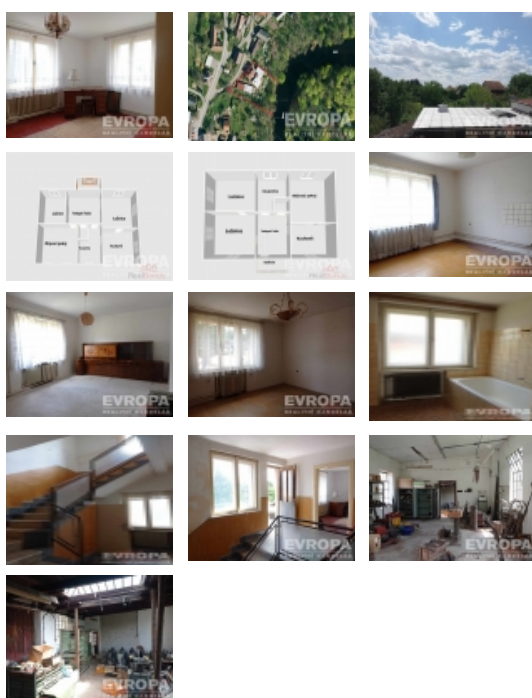

Prodej samostatného RD, 200 m², Loukov (okres Mladá Boleslav)

Prodej dvougeneračního domu Loukov u Mnichova Hradiště

ČÍSLO ZAKÁZKY: L24SH48 TYP ZAKÁZKY: prodej

LOKALITA: Loukov (okres Mladá Boleslav)

Prodej dvougeneračního domu Loukov u Mnichova Hradiště

Nabízíme exkluzivně k prodeji dvougenerační dům, který se nachází v Loukově u Mnichova Hradiště. Obec Loukov je vyhledávanou lokalitou díky blízkosti Českého Ráje. Dispozice: přízemí - veranda, vstupní hala se schodištěm, obývací pokoj, dvě ložnice, kuchyně s jídelnou, koupelna, toaleta. Patro - vstupní hala s balkónem, obývací pokoj, dvě ložnice, kuchyně, koupelna, toaleta. Nemovitost je z poloviny podsklepena, půda je s pochozí výškou. Rodinný dům byl postaven v letech 1936 - 37. Součástí prodeje jsou dílny a sklady o celkové výměře cca 317 m², dále garáž s dílnou o výměře 68 m², která je částečně podsklepená a zároveň má i vysoký půdní prostor. Za dílnami je zatravněný pozemek s ovocnými stromy, který se svažuje k řece Jizeře. Rodinný dům je napojený na obecní vodovod, kanalizaci, plyn, elektřinu, na dvoře je studna. Průkaz energetické náročnosti budovy nebyl doložen, v souladu se zákonem 406/2000 Sb. uvádíme energetickou náročnost budovy třídy G. Nemovitost se v tuto chvíli vyklízí, další fotografie budou dodány. Pro více informací volejte makléře.

Plyn	Zaveden
Rok rekonstrukce	1980
Stáří objektu	1936
Počet míst k parkování	2
Užitná plocha (m²)	200
Počet bytů - celkem	2
Poloha objektu	samostatný