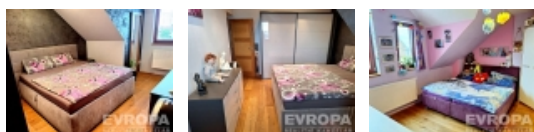

Prodej řadového RD, 150 m², Sezemice (okres Pardubice)

Sezemice, prodej rodinného domu, dispozice 5+kk, zastavěná plocha 207 m², zahrada s bazénem o ploše 181 m²

ČÍSLO ZAKÁZKY: 919293 TYP ZAKÁZKY: prodej

LOKALITA: Sezemice (okres Pardubice), Komenského

Sezemice, prodej rodinného domu, dispozice 5+kk, zastavěná plocha 207 m², zahrada s bazénem o ploše 181 m²

Hledáte k bydlení rodinný dům v okolí města Pardubice v obci s úplnou občanskou vybaveností a skvělou dostupností? S výhradním zastoupením majitelů nemovitosti Vám takový nabízím.

Rodinný dům se nachází v ulici Komenského, v obci Sezemice, okres Pardubice.

Zastavěná plocha budovy je 207 m², zahrada s bazénem má plochu 181 m².

Dům má dvě nadzemní podlaží s dispozicí 5+kk.

V přízemí se nachází předsiň, kuchyňský kout spojený s obývacím a jídelním prostorem, koupelna s WC, pokoj. Z obývacího pokoje možno vystoupit na dvě venkovní terasy. Dům je částečně podsklepen.

V 1. patře je ložnice, dětský pokoj, pracovna, koupelna s WC.

Okna Euro, vytápění v kuchyni a části obývacího pokoje podlahové, v celém domě radiátory, krbová vložka s rozvodem do prvního patra. Podlahy plovoucí a keramické.

V obci naleznete: ZŠ, MŠ, MHD, linkové autobusy, lékaře, služby, obchody, Českou poštu, Městský úřad Sezemice, knihovnu, lékárnu, sportoviště, více restaurací atd.

Rodinný dům se nachází v klidné ulici nedaleko centra obce, ideální pro rodinu s dětmi.

CENA: (za nemovitost) **9 270 000,- Kč**

Nemovitost nabízí

evropa services czech

U Zvonařky 358/10
Praha 2

Informace o nemovitosti

Počet podlaží objektu	4
Celková podlahová plocha (m²)	350
Druh objektu	smíšená
Stav objektu	velmi dobrý
Energetická třída	B - Velmi úsporná
Vlastnictví	osobní