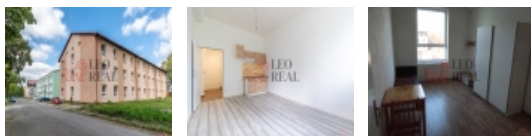

Pronájem bytu 1+kk, 28 m2, OV, Strašice (okres Rokycany)

Nemovitost nabízí

LeoReal spol. s r.o.

Blatnická 4219/4
62800 Brno

Realitní makléř

Bohuslav Dubanský MBA

Mobil: 608 048 941

b.dubansky@leoreal.cz

Novostavba 1+kk, Strašice, nehradíte provizi RK.

ČÍSLO ZAKÁZKY: BD1013 TYP ZAKÁZKY: pronájem

LOKALITA: Strašice (okres Rokycany)

Novostavba 1+kk, Strašice, nehradíte provizi RK.

Nehradíte provizi RK.

V nedávno dokončeném projektu s 50ti byty bytového domu se nachází velmi pěkný a prostorný byt o velikosti 1+kk..

Dům postaven ve vyšším standardu, za použití kvalitních materiálů. Byt je kompletně zařízen a vybaven - kuchyňská linka s vařičem a digestoří, šatní skříň, stůl s židlemi, TV stěna, poličky, postel, atd. V ceně nájmu je již obsažen vysokorychlostní internet. Plastová okna, plovoucí podlahy, dlažby, obklady, protipožární vstupní dveře, veškerá sanita.

V domě je rovněž kočárkárna, kolárna, možnost sklepu a zejména pak samoobslužná prádelna s veškerým vybavením - profesionální pračky a sušičky s krátkým procesem praní a sušení při dosahování skvělých výsledků na úrovni komerčních prádelen. Dům je kompletně zateplen, osazen plastovými okny a vybaven centrální výměňkovou stanicí pro ohřev vody a topení, vše řešeno s ohledem na co možná nejnižší náklady na provoz. Projekt vznikl kompletní, náročnou rekonstrukcí a přestavbou stávající 3. podlažní budovy, umístěné na klidném okraji obce Strašice, jen pár kroků od Muzea Středních Brd a areálu hřiště.

Byt je určen maximálně pro 2 os.. Pouze bez exekucí.

Cizinci pouze EU, nebo s trvalým pobytem.

Poplatky 2.900,- Kč + elektro 1.000,- Kč, vše zálohově, byt má vlastní měřiče spotřeb., kauce 10.000,-Kč.. Nehradíte provizi RK!

Domácí mazlíčci za předpokladu, že neruší ostatní nájemníky.

Dostatek parkovacích míst přímo před objektem. Veškerá občanská vybavenost v místě, dobrá dostupnost do Rokycan, či Plzně..

CENA: (za měsíc) **5 400,- Kč**

Informace o nemovitosti

Dispozice bytu 1+kk

Číslo podlaží v domě 2

Počet podlaží objektu 3

Celková podlahová plocha (m2) 28