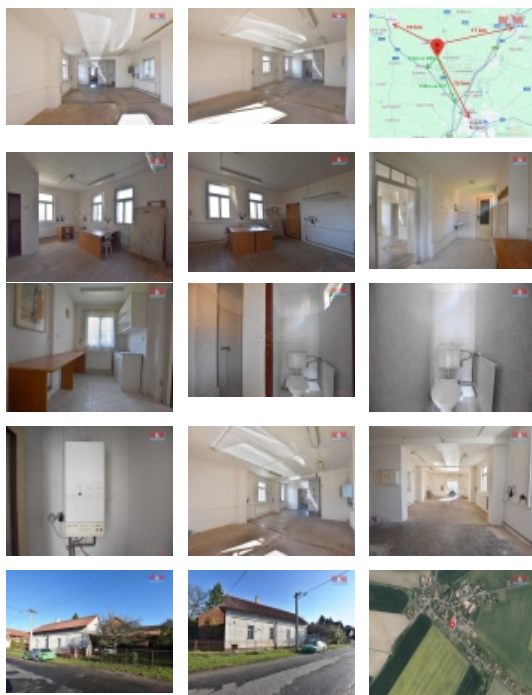

Nemovitost nabízí

M&M reality holding a. s.

Krakovská 1675/2
Praha - Nové Město
11000