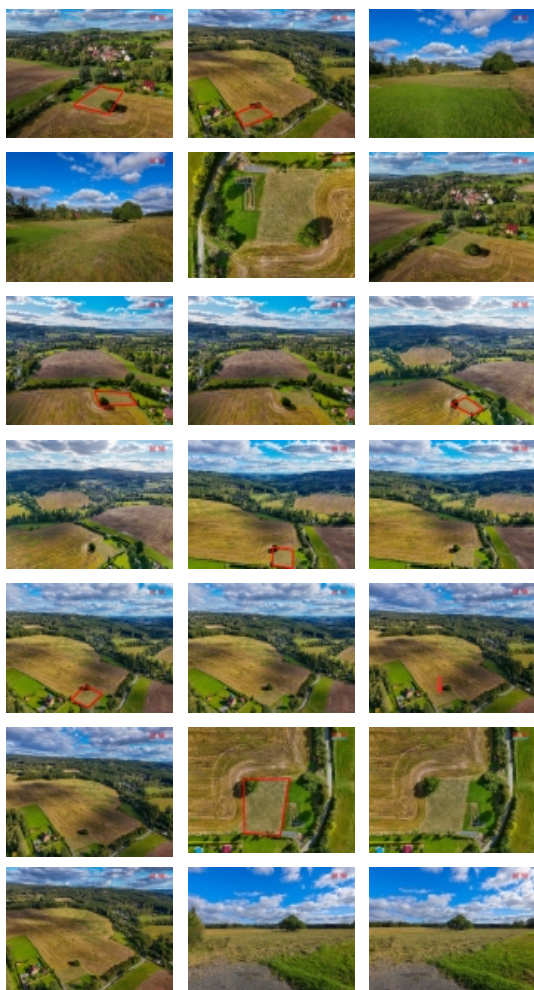

Informace o nemovitosti

Stav objektu	velmi dobrý
Vlastnictví	osobní
Vlastní pozemek (m²)	1301
Umístění objektu	klidná část obce
Doprava	vlak silnice autobus
Elektřina	na hranici pozemku
Druh pozemku	zahrada